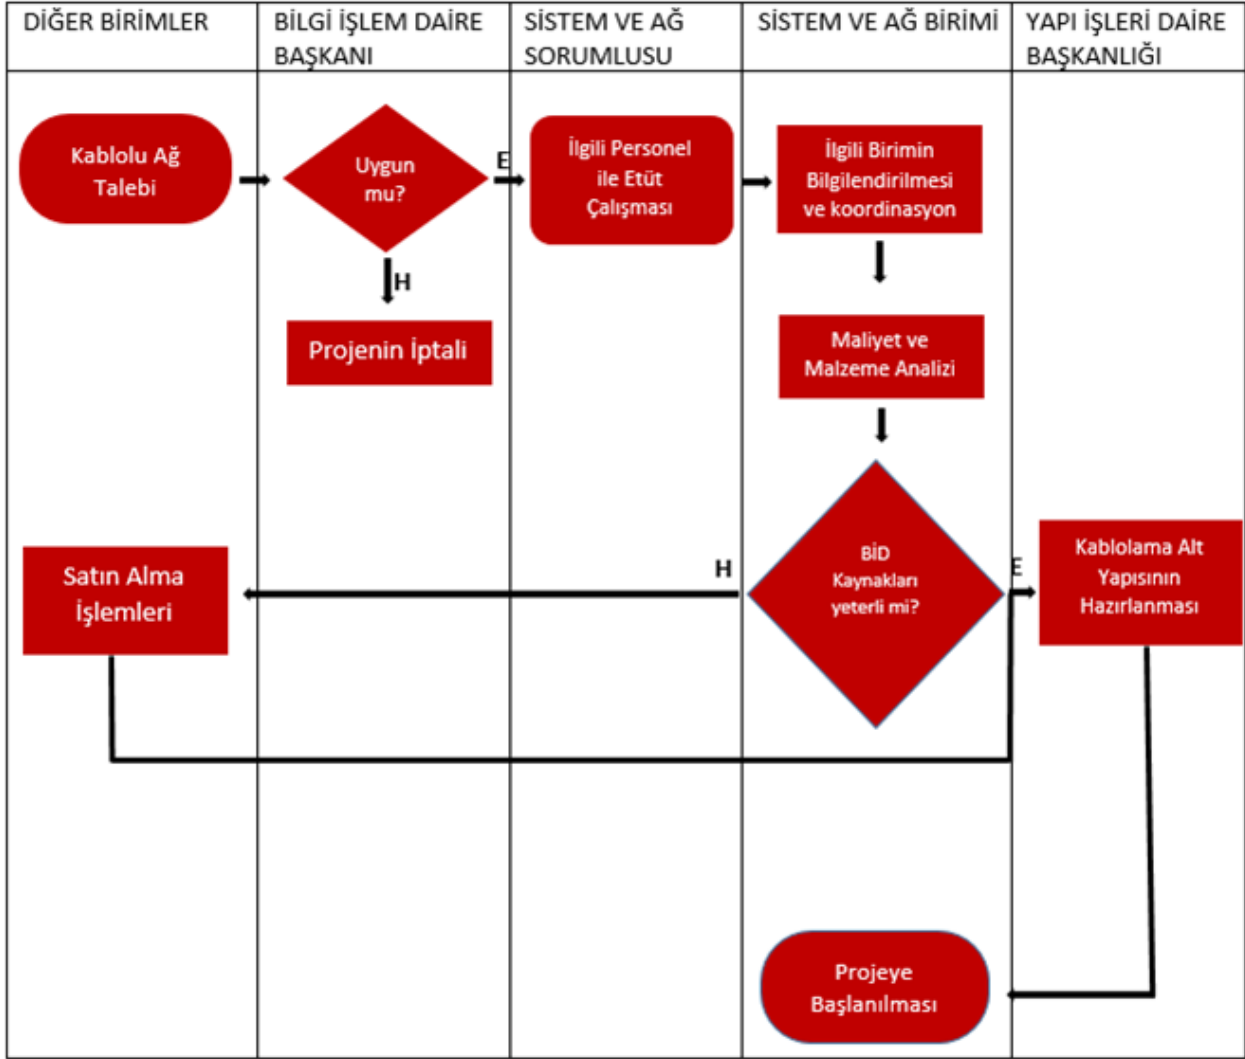

SÜLEYMAN DEMİREL ÜNİVERSİTESİ
Bilgi İşlem Daire Başkanlığı
Kablolu Ağ Alt Yapı Çalışması

Doküman No

İA-023

İlk Yayın Tarihi

22.1.2020

Revizyon Tarihi

22.1.2020

Revizyon No

000

Sayfa No

1 / 1

Hazırlayan	Kontrol	Onay
Sürekli İşçi - Merve GÜNEŞ	Öğretim Görevlisi - Gözde BİÇEN	Doktor Öğretim Üyesi - Veli ÇAPALI