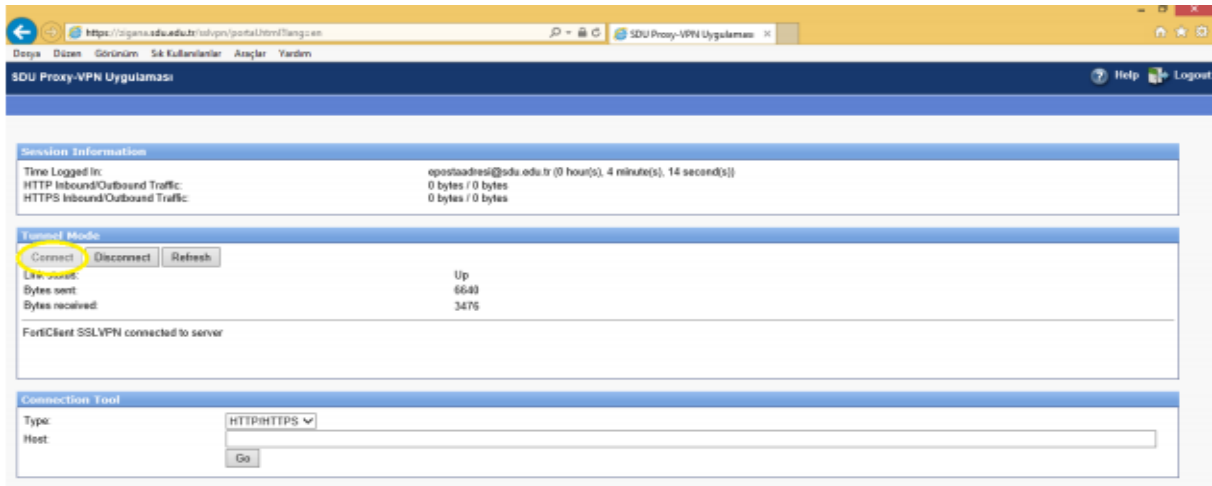

-Şekil 3-

ADIM 5) İndirdiğiniz **SSLvpnClient.exe** dosyasını çalıştır butonuna tıklayarak, kurulumu başlatınız. (**Şekil 4**)

-Şekil 4-

NOT : Kurulum başlamadan önce internet tarayıcınızı kapatınız, yoksa kurulum devam edilememektedir.

ADIM 6) Açılan pencerede **Run as Administrator** butonuna tıklayınız. (**Şekil 5**)

-Şekil 5-

ADIM 7) [Install](#) butonuna tıklayarak kurulumu devam ediniz. (Şekil 6)

-Şekil 6-

ADIM 8) Kurulum tamamlandıktan sonra Close butonuna tıklayınız. (Şekil 7)

-Şekil 7-

ADIM 9) Kurulum tamamlandıktan sonra İnternet tarayıcınızdan (İnternet Explorer) <https://zigana.sdu.edu.tr> adresine bağlanınız. Açılan sayfada Connection butonuna tıklayarak bağlantıyı sağlayınız. (Şekil 8)