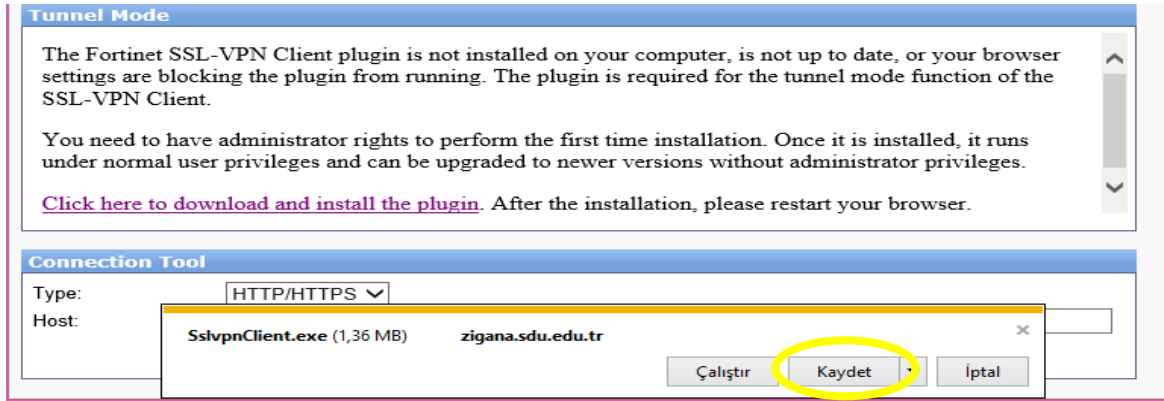

ADIM 4) “[Click here to download and install the plugin](#)” linkine tıkladığınızda karşınıza indirme penceresi gelecektir. Dosyayı kaydet butonuna tıklayınız. Dosyayı bilgisayarınıza kaydediniz. (**Şekil 3**)

-Şekil 3-

ADIM 5) İndirdiğiniz **SSLvpnClient.exe** dosyasını çalıştır butonuna tıklayarak, kurulumu başlatınız. (**Şekil 4**)