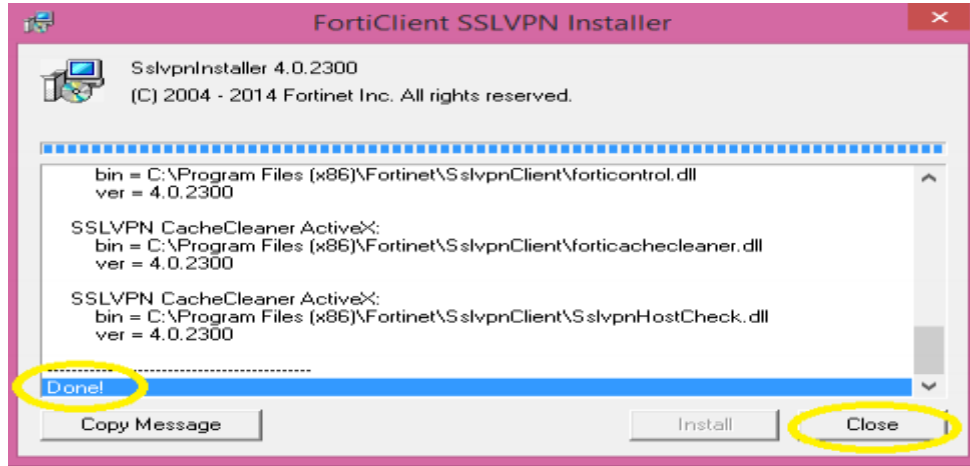

-Şekil 3-

ADIM 5) İndirdiğiniz **SSLvpnClient.exe** dosyasını çalıştır butonuna tıklayarak, kurulumu başlatınız. (**Şekil 4**)

-Şekil 4-

NOT : Kurulum başlamadan önce internet tarayıcınızı kapatınız, yoksa kurulum devam edilememektedir.

ADIM 6) Açılan pencerede **Run as Administrator** butonuna tıklayınız. (**Şekil 5**)

-Şekil 5-

ADIM 7) [Install](#) butonuna tıklayarak kurulumu devam ediniz. (Şekil 6)

-Şekil 6-

ADIM 8) Kurulum tamamlandıktan sonra Close butonuna tıklayınız. (Şekil 7)

-Şekil 7-

ADIM 9) Kurulum tamamlandıktan sonra İnternet tarayıcınızdan (İnternet Explorer) <https://zigana.sdu.edu.tr> adresine bağlanınız. Açılan sayfada Connection butonuna tıklayarak bağlantıyı sağlayınız. (Şekil 8)