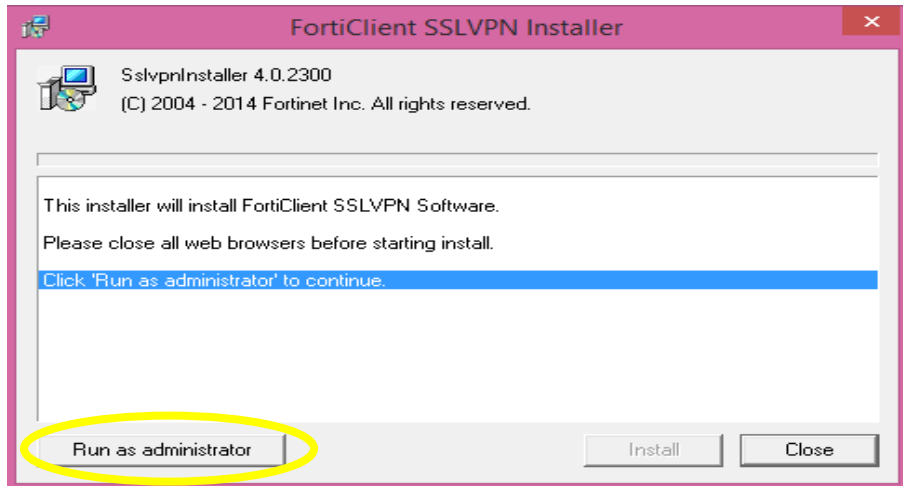

NOT : Kurulum başlamadan önce internet tarayıcınızı kapatınız, yoksa kurulum devam edilememektedir.

ADIM 6) Açılan pencerede **Run as Administrator** butonuna tıklayınız. (**Şekil 5**)

-Şekil 5-