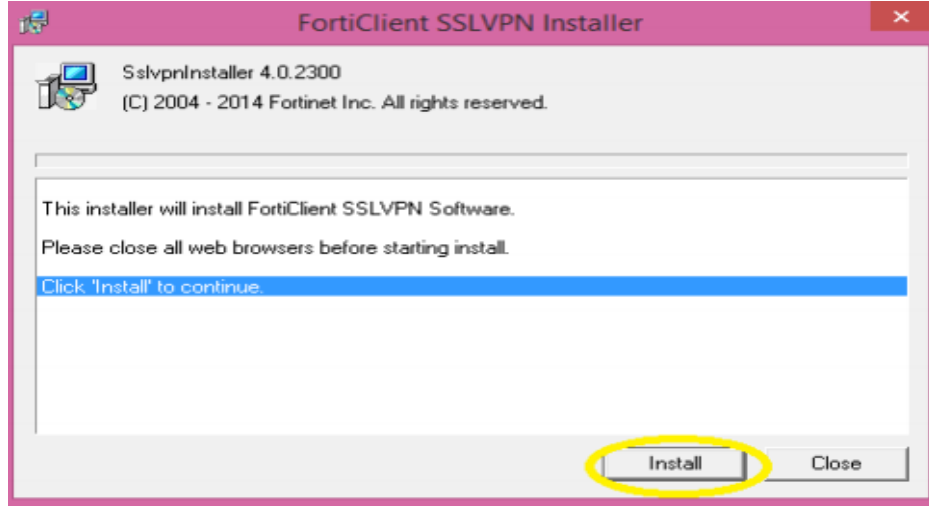

ADIM 7) [Install](#) butonuna tıklayarak kurulumu devam ediniz. (Şekil 6)

-Şekil 6-

ADIM 8) Kurulum tamamlandıktan sonra Close butonuna tıklayınız. (Şekil 7)