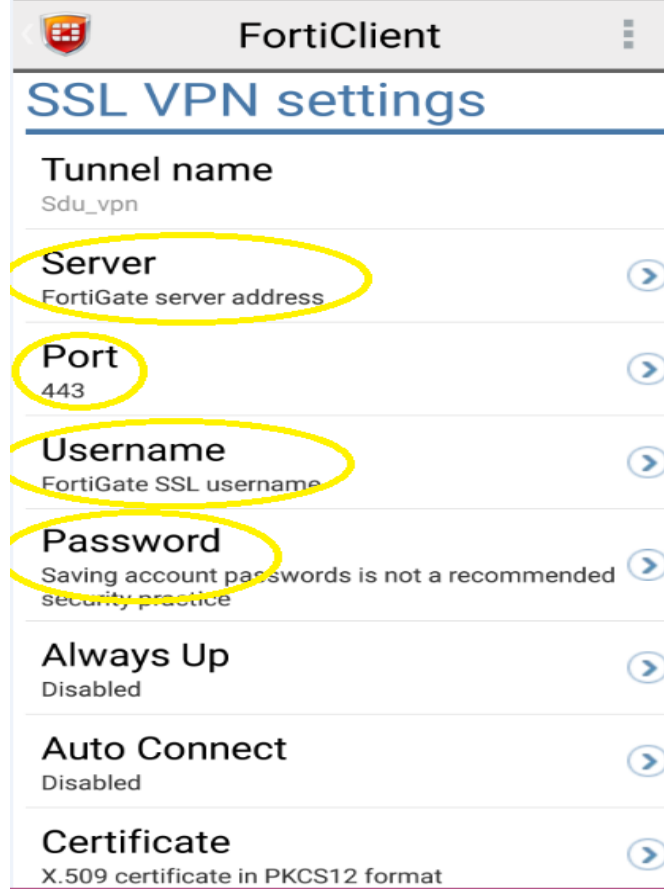

Şekil 2

Şekil 3

Şekil 4

ADIM 4) Uygulamayı çalıştırdıktan sonra karşınıza aşağıdaki gibi sayfa gelecektir. **New VPN** Butonuna tıklayınız. (Şekil 5)

Şekil 5

ADIM 6) Açılan sayfada **VPN Name** kısmına **Sdu_vpn**, **VPN Type** kısmına da **SSL VPN** seçilip **Create** butonuna tıklayınız. (Şekil 6)

Şekil 6

ADIM 7) Açılan sayfada **Server**, **Port**, **Username** ve **Password** ayarları yapılacaktır. (**Şekil 7**)

Şekil 7

ADIM 8) **Server** butonuna tıklayınız ve açılan kutucuğa zigana.sdu.edu.tr yazıp **Tamam** butonuna tıklayınız. (**Şekil 8**)