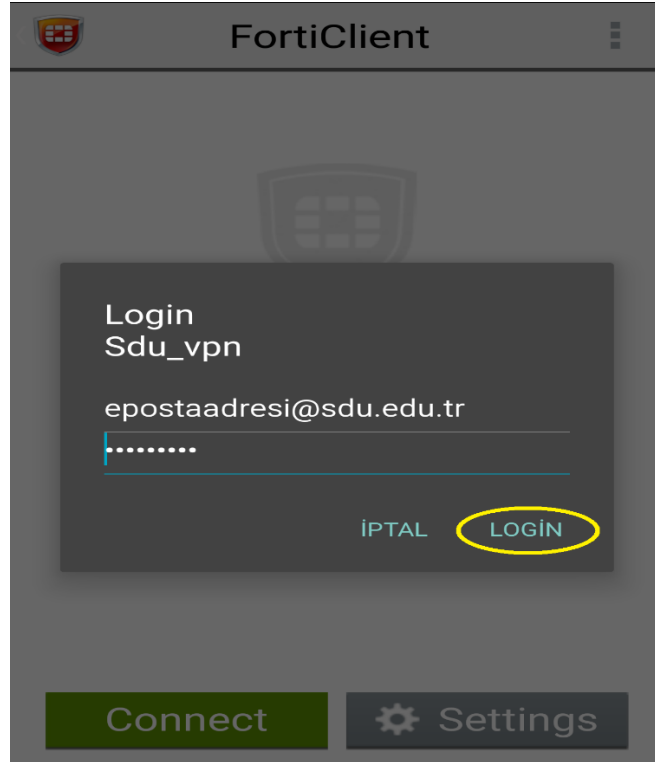

Şekil 2

Şekil 3

Şekil 4

ADIM 4) Uygulamayı çalıştırdıktan sonra karşınıza aşağıdaki gibi sayfa gelecektir. **New VPN** Butonuna tıklayınız. (Şekil 5)

Şekil 5

ADIM 6) Açılan sayfada **VPN Name** kısmına **Sdu_vpn**, **VPN Type** kısmına da **SSL VPN** seçilip **Create** butonuna tıklayınız. (Şekil 6)

Şekil 6

ADIM 7) Açılan sayfada **Server**, **Port**, **Username** ve **Password** ayarları yapılacaktır. (**Şekil 7**)

Şekil 7

ADIM 8) **Server** butonuna tıklayınız ve açılan kutucuğa zigana.sdu.edu.tr yazıp **Tamam** butonuna tıklayınız. (**Şekil 8**)

Şekil 8

ADIM 9) **Username** butonuna tıklayınız ve açılan kutucuğa **sdu.edu.tr** uzantılı mail adresinizi yazıp **Tamam** butonuna tıklayınız. (**Şekil 9**)

Şekil 9

ADIM 10) **Password** butonuna tıklayınız ve açılan kutucuğa **sdu.edu.tr** uzantılı **mail parolanızı** yazıp **Tamam** butonuna tıklayınız. (**Şekil 10**)

Şekil 10

ADIM 11) Yukarıdaki ayarları yapılandırdıktan sonra telefonunuzun **geri tuşuna** basarak, karşınıza gelen **Connect** butonuna tıklayınız. (**Şekil 11**)

Şekil 11

ADIM 12) **Kullanıcı adınız** ve **parolanızın** kayıtlı olduğu giriş sayfasında **Login** butonuna tıklayınız. (**Şekil 12**)