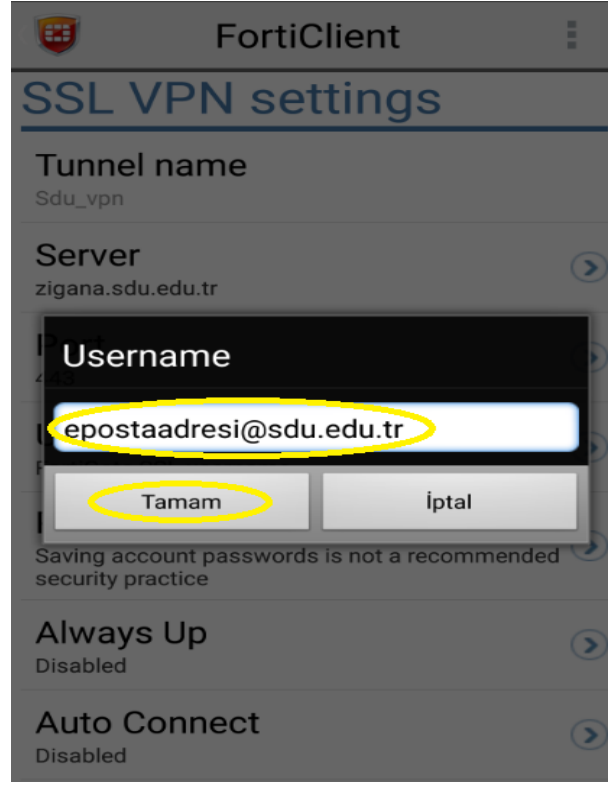

Şekil 2

Şekil 3

Şekil 4

ADIM 4) Uygulamayı çalıştırdıktan sonra karşınıza aşağıdaki gibi sayfa gelecektir. **New VPN** Butonuna tıklayınız. (Şekil 5)

Şekil 5

ADIM 6) Açılan sayfada **VPN Name** kısmına **Sdu_vpn**, **VPN Type** kısmına da **SSL VPN** seçilip **Create** butonuna tıklayınız. (Şekil 6)

Şekil 6

ADIM 7) Açılan sayfada **Server**, **Port**, **Username** ve **Password** ayarları yapılacaktır. (**Şekil 7**)

Şekil 7

ADIM 8) **Server** butonuna tıklayınız ve açılan kutucuğa zigana.sdu.edu.tr yazıp **Tamam** butonuna tıklayınız. (**Şekil 8**)

Şekil 8

ADIM 9) **Username** butonuna tıklayınız ve açılan kutucuğa **sdu.edu.tr** uzantılı mail adresinizi yazıp **Tamam** butonuna tıklayınız. (**Şekil 9**)

Şekil 9

ADIM 10) **Password** butonuna tıklayınız ve açılan kutucuğa **sdu.edu.tr** uzantılı **mail parolanızı** yazıp **Tamam** butonuna tıklayınız. (**Şekil 10**)