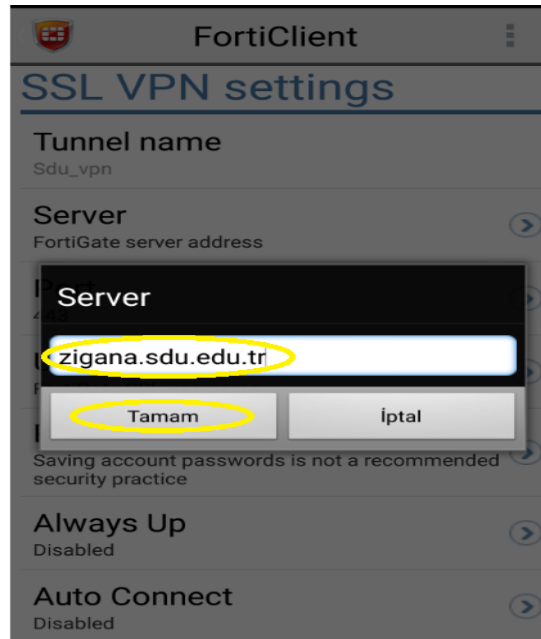

Kampüs Dışı Erişim Android Ayarları

ADIM 1) Google Chrome ya da Mozilla Firefox internet tarayıcınızdan <https://zigana.sdu.edu.tr> adresine bağlanınız.

ADIM 2) Yönlendirildiğiniz kullanıcı giriş sayfasında, kullanıcı adı kısmında sdu e-posta adresinizi ve parola kısmına da e-posta parolanızı yazarak giriş butonuna tıklayınız. **(Şekil 1)**
(personeller için@sdu.edu.tr , öğrenciler için@stud.sdu.edu.tr)

Şekil 1

ADIM 3) Gelen sayfada **FortiClient Android** linkine tıklayınız. **(Şekil 2)**
FortiClient uygulamasını Android Marketten indiriniz. (Play Store) **(Şekil 3)**
İndirdikten sonra AÇ butonuna tıklayarak uygulamayı çalıştırınız. **(Şekil 4)**

Şekil 2

Şekil 3

Şekil 4

ADIM 4) Uygulamayı çalıştırdıktan sonra karşınıza aşağıdaki gibi sayfa gelecektir. **New VPN** Butonuna tıklayınız. (Şekil 5)

Şekil 5

ADIM 6) Açılan sayfada **VPN Name** kısmına **Sdu_vpn**, **VPN Type** kısmına da **SSL VPN** seçilip **Create** butonuna tıklayınız. (Şekil 6)

Şekil 6

ADIM 7) Açılan sayfada **Server**, **Port**, **Username** ve **Password** ayarları yapılacaktır. (**Şekil 7**)

Şekil 7

ADIM 8) **Server** butonuna tıklayınız ve açılan kutucuğa zigana.sdu.edu.tr yazıp **Tamam** butonuna tıklayınız. (**Şekil 8**)