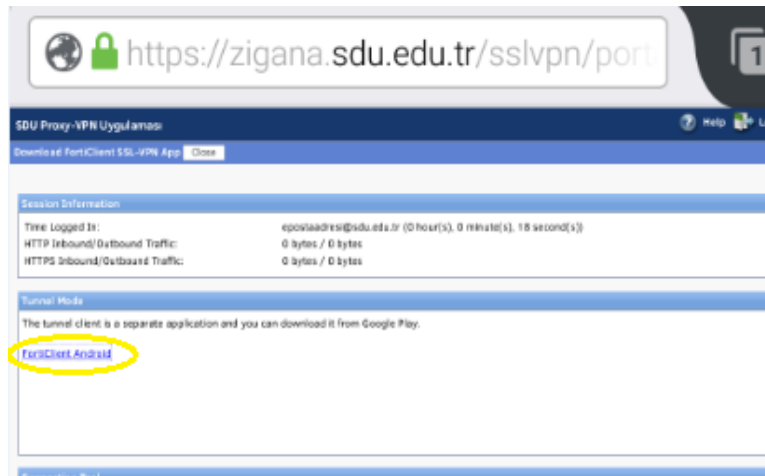

Kampüs Dışı Erişim Android Ayarları

ADIM 1) Google Chrome ya da Mozilla Firefox internet tarayıcınızdan <https://zigana.sdu.edu.tr> adresine bağlanınız.

ADIM 2) Yönlendirildiğiniz kullanıcı giriş sayfasında, kullanıcı adı kısmında sdu e-posta adresinizi ve parola kısmına da e-posta parolanızı yazarak giriş butonuna tıklayınız. **(Şekil 1)**
(personeller için@sdu.edu.tr , öğrenciler için@stud.sdu.edu.tr)

Şekil 1

ADIM 3) Gelen sayfada **FortiClient Android** linkine tıklayınız. **(Şekil 2)**
FortiClient uygulamasını Android Marketten indiriniz. (Play Store) **(Şekil 3)**
İndirdikten sonra AÇ butonuna tıklayarak uygulamayı çalıştırınız. **(Şekil 4)**

Şekil 2

Şekil 3

Şekil 4

ADIM 4) Uygulamayı çalıştırdıktan sonra karşınıza aşağıdaki gibi sayfa gelecektir. **New VPN** Butonuna tıklayınız. (Şekil 5)

Şekil 5

ADIM 6) Açılan sayfada **VPN Name** kısmına **Sdu_vpn**, **VPN Type** kısmına da **SSL VPN** seçilip **Create** butonuna tıklayınız. (Şekil 6)