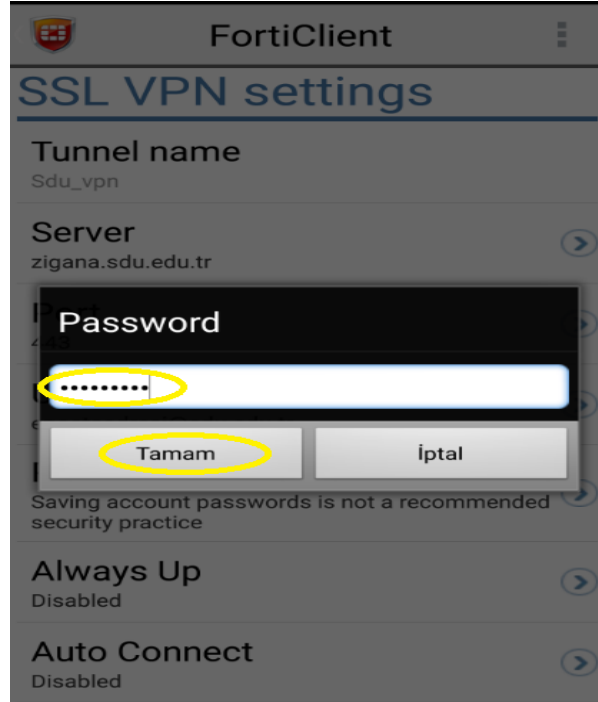

Şekil 2

Şekil 3

Şekil 4

ADIM 4) Uygulamayı çalıştırdıktan sonra karşınıza aşağıdaki gibi sayfa gelecektir. **New VPN** Butonuna tıklayınız. (Şekil 5)

Şekil 5

ADIM 6) Açılan sayfada **VPN Name** kısmına **Sdu_vpn**, **VPN Type** kısmına da **SSL VPN** seçilip **Create** butonuna tıklayınız. (Şekil 6)

Şekil 6

ADIM 7) Açılan sayfada **Server**, **Port**, **Username** ve **Password** ayarları yapılacaktır. (**Şekil 7**)

Şekil 7

ADIM 8) **Server** butonuna tıklayınız ve açılan kutucuğa zigana.sdu.edu.tr yazıp **Tamam** butonuna tıklayınız. (**Şekil 8**)

Şekil 8

ADIM 9) **Username** butonuna tıklayınız ve açılan kutucuğa **sdu.edu.tr** uzantılı mail adresinizi yazıp **Tamam** butonuna tıklayınız. (**Şekil 9**)

Şekil 9

ADIM 10) **Password** butonuna tıklayınız ve açılan kutucuğa **sdu.edu.tr** uzantılı **mail parolanızı** yazıp **Tamam** butonuna tıklayınız. (**Şekil 10**)